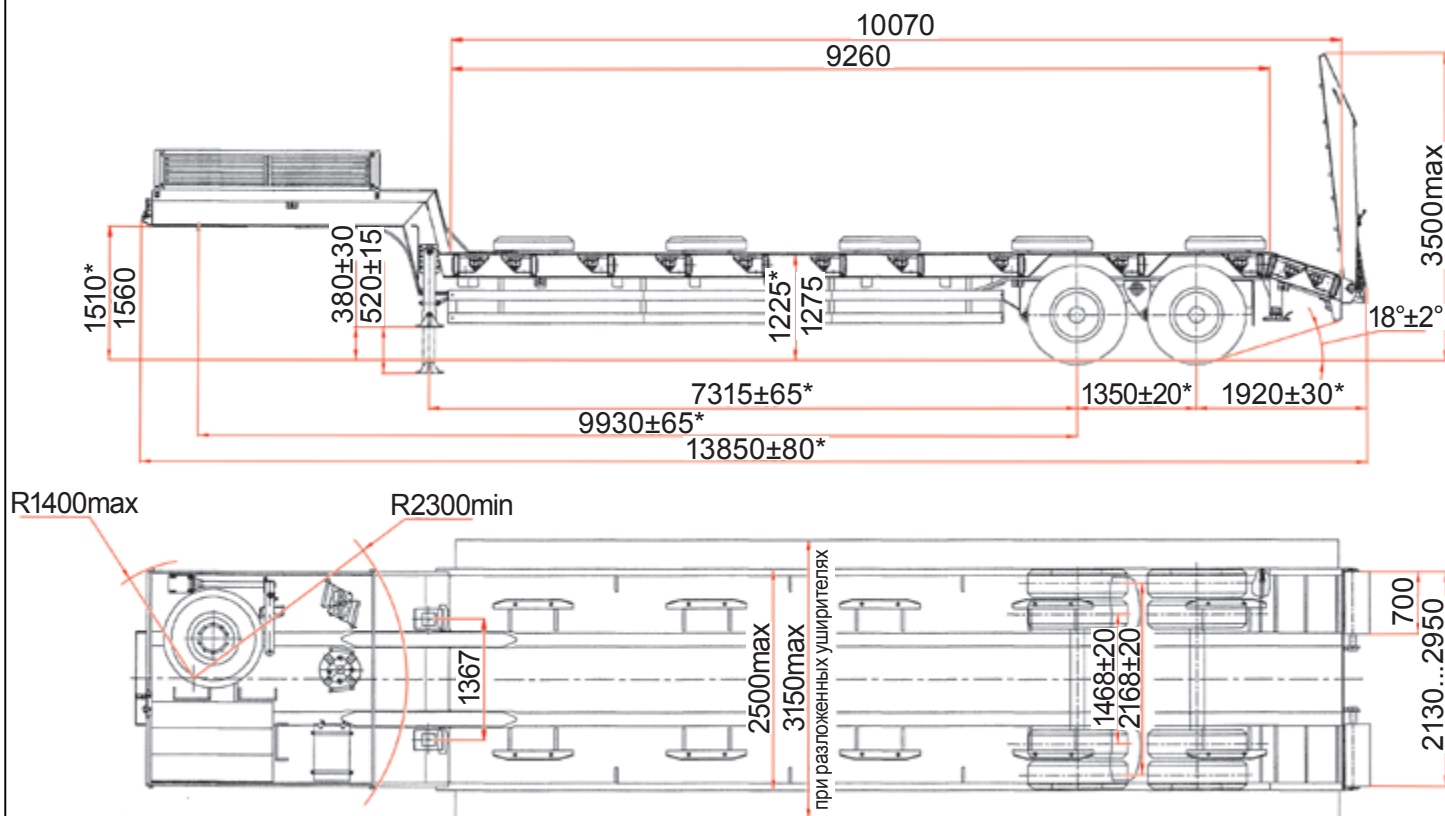

ОАО «Уралавтоприцеп»

454038, г. Челябинск,
ул. Хлебозаводская, 5
т. 8-800-200-02-74
www.cmzap.ru (чмзап.рф)
sales@cmzap.ru

Полуприцеп-тяжеловоз ЧМЗАП-99865-01-0000053-НС4

*Размеры при полной массе

Технические характеристики

Масса перевозимого груза, кг	41 000
Масса снаряжённого полуприцепа, кг	13 000
Полная масса полуприцепа, кг	54 000
Нагрузка на ССУ тягача, кгс	18 000
Нагрузка на дорогу через шины, кгс	36 000
Количество колёс, кг	8+1
Диаметр шквореня, мм	88,9